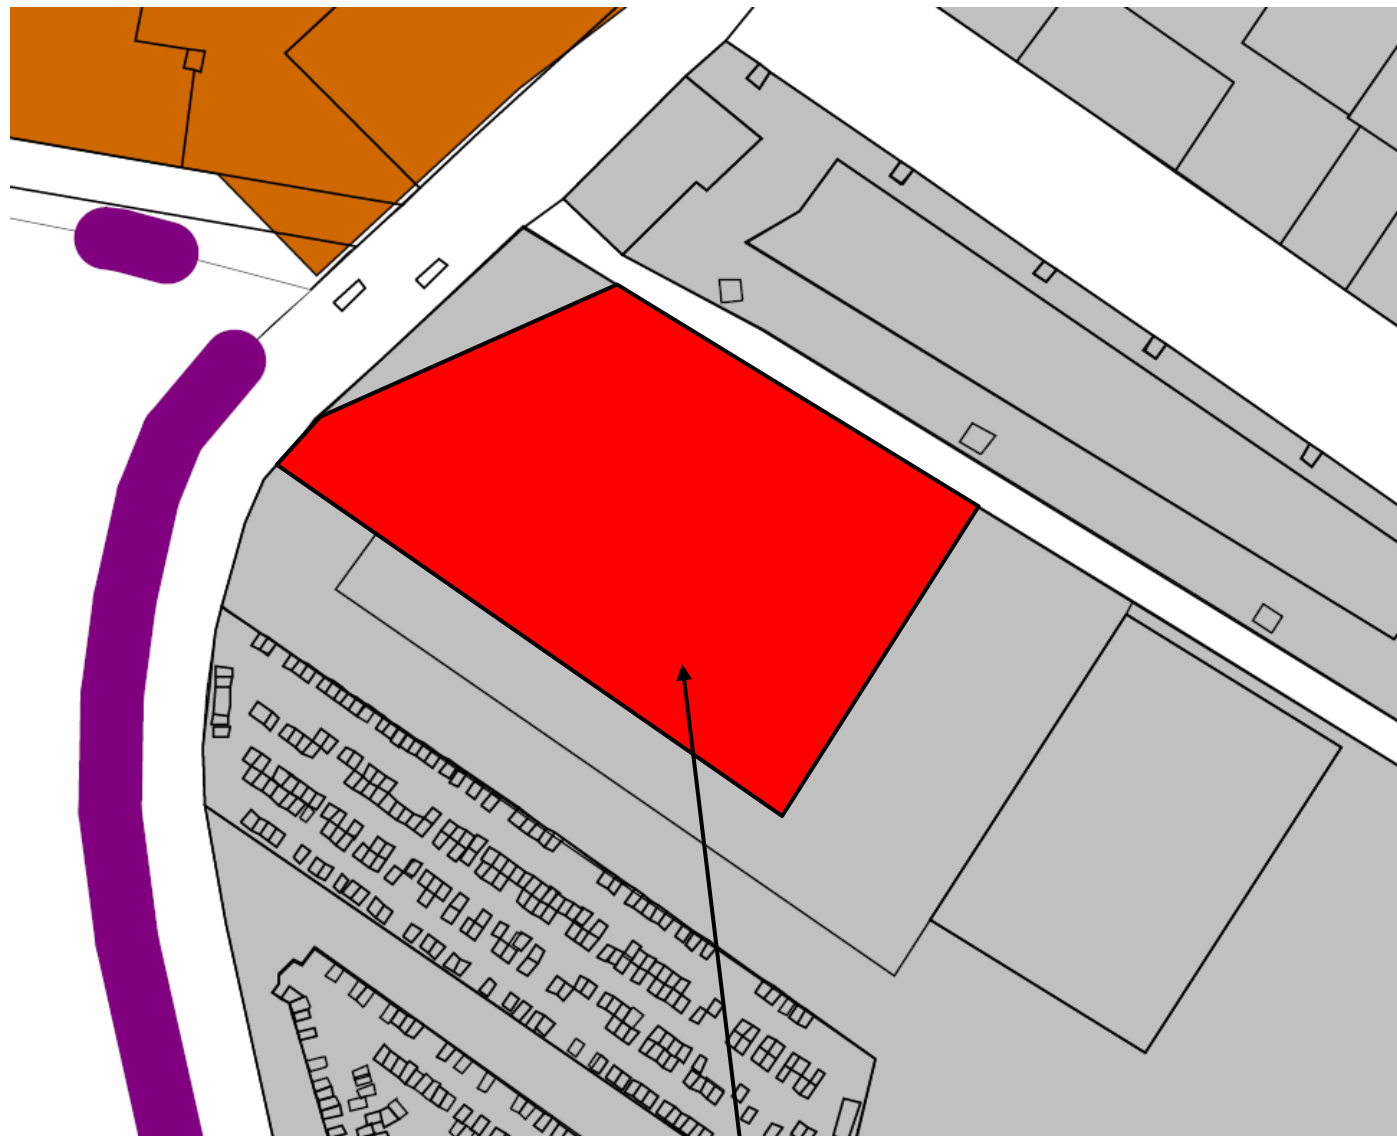

Фрагмент карты градостроительного зонирования города Твери (границы территориальных зон)  
Правил землепользования и застройки города Твери, утвержденных решением Тверской городской Думы от 02.07.2003 № 71

Виды территориальных зон

Жилые зоны

-  Ж-1. Зона индивидуальной жилой застройки
-  Ж-2. Зона малоэтажной жилой застройки
-  Ж-3. Зона среднетажной жилой застройки (не выше 8 этажей)
-  Ж-4. Зона многоэтажной (высотной) жилой застройки (9 этажей и выше)
-  ПЗ. Зона перспективной застройки
-  Ж-сд. Зона садоводства и дачного хозяйства